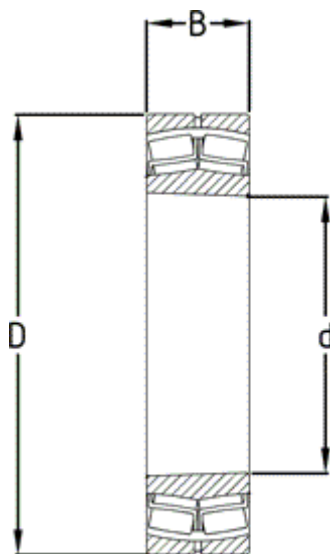

Varenummer: 571830011803

Beskrivelse: NSK Sfærisk rulleleje 23060CAKE4 CM

## Mål

---

= Flere måldata: Hent PDF katalog under dokumenter

B = 118

d = 300

D = 460